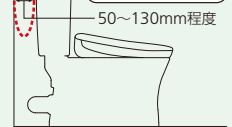

お掃除しやすい『スッキリデザイン』

ピュアレストEXは丸みを帯びたタンク形状と便器側面の凹凸を覆うサイドカバーでお掃除のしやすさを追求したデザインです。

サイドカバー付で便器まわりスッキリ。

汚れを勢いよく洗い流す『トルネード洗浄』

便器奥の吐水口より水流を勢いよく噴出。トルネード水流で便器全体を、ぐるりと効率よく洗い流します。

(特許 5553188、4284703)

※イメージです。

同じエロンゲートサイズでも便器前空間がゆったり

ピュアレストEXなら、従来品よりもコンパクトになり、同じエロンゲートサイズでも20mm以上も便器前空間が広がって、ゆったり使用できます。

従来形エロンゲートサイズ便器(C710)

ピュアレストEX(エロンゲートサイズ)

※1 後壁から便器先端までの前出寸法

マンションリモデル 排水心高さは120mm・155mmの2タイプを品揃え。

排水心高さ155mmタイプであれば、CS330BPとして便器から、最新型の便器に簡単にお取り替えできます。

➡ マンションリモデル用便器の詳細は、P.82、または専用カタログ(No.468)をご参照ください。

CS330BP

CS325BPR

※左右抜きは155mm、後ろ抜きは148mmです。後ろ抜きの場合も同様です。

●取り替えのご注意

設置条件により、タンク後ろにすき間があき、前出寸法が大きくなる場合があります。

表示価格は税抜き価格です。