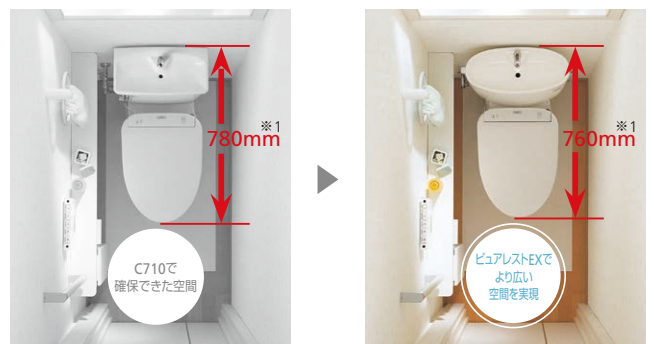

お掃除しやすい『スッキリデザイン』

ピュアレストEXは丸みを帯びたタンク形状と便器側面の凹凸を覆うサイドカバーでお掃除のしやすさを追求したデザインです。

サイドカバー付で便器まわりスッキリ。

汚れを勢いよく洗い流す『トルネード洗浄』

便器奥の吐水口より水流を勢いよく噴出。トルネード水流で便器全体を、ぐるりと効率よく洗い流します。

(特許 5553188、4284703)

※イメージです。

同じエロンゲートサイズでも便器前空間がゆったり

ピュアレストEXなら、従来品よりもコンパクトになり、同じエロンゲートサイズでも20mm以上も便器前空間が広がって、ゆったり使用できます。

従来形エロンゲートサイズ便器(C710)

ピュアレストEX(エロンゲートサイズ)

※1 後壁から便器先端までの前出寸法

マンションリモデル 排水心高さは120mm・155mmの2タイプを品揃え。

排水心高さ155mmタイプであれば、CS330BPとして便器から、最新型の便器に簡単にお取り替えできます。