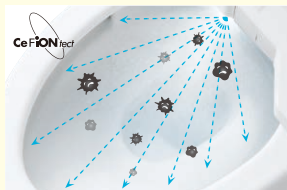

ピュアレストEX
(手洗あり)

「組み合わせ便器」について

組み合わせ便器は便器とタンクのセットのため、便座を別途ご用意していただく必要があります。[便座]と[便器]を、機能や予算にあわせて、おののを選び、組み合わせることでトイレが完成します。

便座について➡ P.90~95

写真はオート(リモコン)便器洗浄付タイプ専用のレバーハンドルを取り付けています。

「清潔」も「エコ」も、『アプリコット』と組み合わせたら、さらにアップ!!

『便器きれい』で

きれいが長持ち。

陶器表面の凹凸を滑らかにしたピュアレストEXのセフィオンテクト。そのセフィオンテクトに「きれい除菌水※1」のミストを便器ボウル面にふきかけるアプリコットの「便器きれい」が加わってより高い効果を発揮します。

*イメージです。

『eco小ボタン』で

節水エコロジー!

小洗浄よりも少ない3.4L洗浄で、男子小用時やお掃除など、トイレトーパーを流さない場合に。

『eco小ボタン』で、節水効果はさらにアップ!

お掃除しやすい『スッキリデザイン』

ピュアレストEXは丸みを帯びたタンク形状と便器側面の凹凸を覆うサイドカバーでお掃除のしやすさを追求したデザインです。

サイドカバー付で便器まわりスッキリ。

汚れを勢いよく洗い流す『トルネード洗浄』

便器奥の吐水口より水流を勢いよく噴出。トルネード水流で便器全体を、ぐるりと効率よく洗い流します。

(特許 5553188、4284703)

※イメージです。

同じエロンゲートサイズでも便器前空間がゆったり