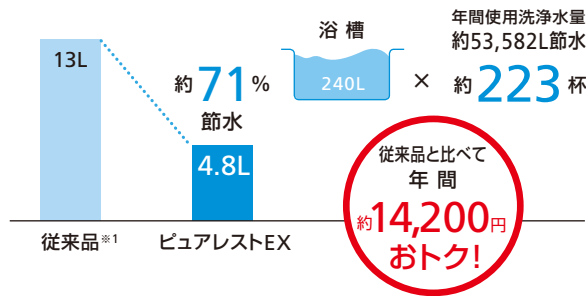

*ピュアレストEXに便器洗浄付タイプの便座を組み合わせる場合は、必ずGREEN MAX専用品の便座をお選びください。専用品以外の場合、オート/リモコン便器洗浄機能が使えません。

ウォシュレットの詳細は➡ P.92~95

GREEN MAX専用品の品番選定は➡ P.152

*上記品番のカラーはP.92をご参照ください。

*1 試験機関…(一財)北里環境科学センター 試験方法…電解水の除菌効果試験
除菌方法…電解した水道水と菌液を混合し除菌効果を測定 試験結果…99%以上(実使用での実証結果ではありません) 効果機能「きれい除菌水」は、汚れを抑制するもので清掃不要になるものではありません。使用環境条件(水質・便器形状など)によっては、効果が異なります。水道水を除菌したという意味ではありません。

表示価格は税抜き価格です。

超節水の『4.8L洗浄』 **GREEN GMAX**

月々の水道代と地球にやさしい、便器標準洗浄水量4.8L。13Lの従来便器と比較して、約71%の節水。水道代は年間約14,200円もお得になります。

※節水の試算条件については、P.155をご参照ください。
 ※1 1987~2001年商品(C720R)

『フチなし形状』

お掃除のしやすさを究めたTOTO独自のデザイン。奥までぐるーっとフチがないから、サッとひとふき、お掃除ラクラクです。