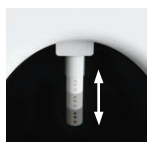

●ビデ洗浄

スポット的にしっかり洗浄。

●ワイドビデ洗浄

広い範囲を、やさしくサッと洗浄。

●ムーブ洗浄

ノズルが前後に移動して、まんべんなく洗浄。

●マッサージ洗浄

水勢に強弱をつけてリズムカルに吐水します。

●洗浄位置調節

お湯の当たる位置をスイッチで、お好みの位置に前後に微調節できます。