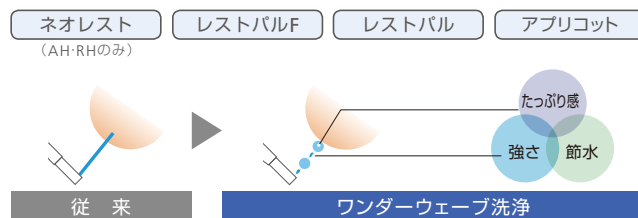

トイレの使用頻度を記憶し、全く使用しない時間帯は便座のヒーターを自動的に切って節電します。

こまめにオン・オフ 運転スイッチ

本体側面の運転スイッチですべての機能の入/切ができます。こまめに入/切することでより節電効果が高まります。

※GG-GG-800、S5BIは除く

洗い心地

おしり洗浄とビデ洗浄、
こだわりの4つの洗浄機能で、
ひとり一人に上質な洗い心地を。

映像でチェック!

※YouTubeにてご覧いただけます。携帯電話等の通信料はお客様のご負担となります。
※携帯電話の機種によっては、動画再生ができない場合がございます。
<http://www.toto.co.jp/rmv/>

機能紹介

洗い心地

洗浄機能

少ない水量でも、量感ある洗い心地と確かな洗浄力を実現。

ワンダーウェーブ洗浄

水玉連射方式によって、少ない水量でありながらパワフルな洗浄力を実現。大きな水玉でたっぷり感を、小さな水玉で強さをもたらし、エコと洗い心地を両立しました。

●選べる2種のおしり洗浄「ワンダーウェーブ洗浄」技術採用

パワフルな洗いですっきり洗浄。

おしり (特許 3264274)

「ワンダーウェーブ洗浄」のリズミカルな大小の水玉が、少ない水量でも汚れをしっかりと落とし気持ちよく洗いあげます。

選んで
使い分け

ソフトな洗い心地でやさしく洗浄。

おしりソフト (特許 5223942)

たっぷりの水量で、やわらかく包みこむような洗い心地を実現。汚れもきちんと落とします。

●選べる2種のビデ洗浄「ワンダーウェーブ洗浄」技術採用(ビデ洗浄のみ)

スポット的にしっかり洗浄。

ビデ (特許 3264274)

デリケートゾーンの気になる部分をスポット的に、やさしくしっかりと洗浄。たっぷり感のある水玉で気持ちよく洗います。

選んで
使い分け

広い範囲を、やさしくサッと洗浄。

ワイドビデ (特許 4719946, 4737331)

粒の細かなシャワーが、広い範囲をやさしくサッと洗浄。生理中の敏感な肌も、やわらかく包み込むように洗いあげます。

※写真はすべて約1/250000秒高速撮影

洗浄機能