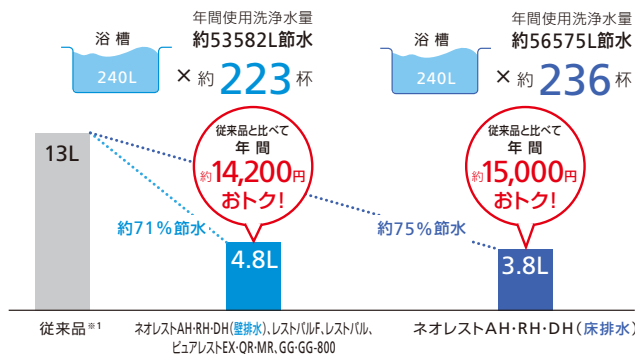

GREEN GMAX 少ない水で、しっかり便器を洗浄。 超節水、4.8L洗浄。ネオレストには3.8L洗浄タイプも登場!

ネオレスト

GG-GG-800

レストバルF

レストバル

ピュアレストEX-QR-MR

TOTO独自の洗浄方式が、洗浄性能を保ちながら超節水の4.8L洗浄を実現。4.8L洗浄便器が勢ぞろいしました。従来のトイレに比べて約71%も節水し、水道代は年間約14,200円もお得になります。さらにネオレストには3.8L洗浄タイプも登場し、家庭でできる節水を、世界の水資源の保護とCO₂削減につなげます。

※1 1987~2001年商品(C720R) ※節水の試算条件については、P.155をご参照ください。

「床排水」・「壁排水」とは?

商品を選ぶ際は、排水する方向をご確認ください。
排水する方向によっては、洗浄水量が変わります。

床排水

便器背面と壁の間をご確認ください。
排水管が見えない場合は「床排水」です。

壁排水

便器背面と壁の間をご確認ください。
排水管が壁や立管につながっている場合は「壁排水」です。