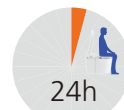

※温度上昇の目安:約6秒で便座を約26℃まであたためます。(室温が約5℃の場合)室温が約22℃以下の場合、便座を約22℃で保温しています。
※1日のうち、トイレを使用している時間(2012年度省エネ基準に基づいて試算)。

1日のうち、トイレを使用している時間
約50分[※]

※2012年度省エネ基準に基づいて試算

※イメージです。

※機種によっては搭載していない機能もあります。各商品ページでご確認ください。