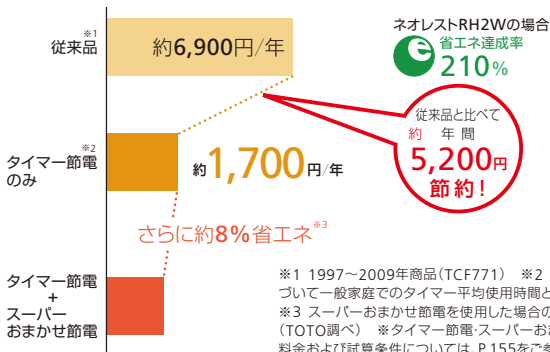

※温度上昇の目安:約6秒で便座を約26℃まであたためます。(室温が約5℃の場合)室温が約22℃以下の場合、便座を約22℃で保温しています。
※1日のうち、トイレを使用している時間(2012年度省エネ基準に基づいて試算)。

1日のうち、トイレを使用している時間
約50分[※]

※2012年度省エネ基準に基づいて試算

※イメージです。

※機種によっては搭載していない機能もあります。各商品ページでご確認ください。