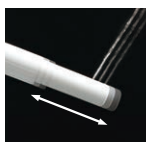

●ビデ洗浄

スポット的にしっかり洗浄。

●ワイドビデ洗浄

広い範囲を、やさしくサッと洗浄。

●ムーブ洗浄

ノズルが前後に移動して、まんべんなく洗浄。

●マッサージ洗浄

水勢に強弱をつけてリズムカルに吐水します。

●洗浄位置調節

お湯の当たる位置をスイッチで、お好みの位置に前後に微調節できます。