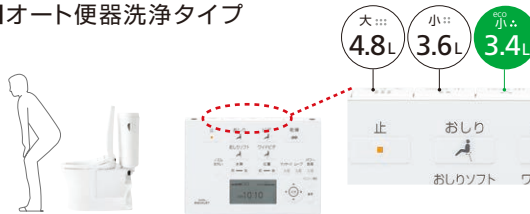

カラー

※リモコンのカラーは本体のカラーに関係なく1色のみとなります。
※注2選は受注生産品です。納期は約●週間(大型連休除く)かかります。

アプリコットラインナップ

エロンゲートサイズ(大形)・レギュラーサイズ(普通)兼用※1タイプ

※1 便座取り付け用のベースプレートはエロンゲートサイズ(大形)・レギュラーサイズ

■オート便器洗浄タイプ

便座から立ち上がると、自動で大小を判断して洗浄します。

リモコンには便器洗浄ボタンがあります。(写真はGREEN MAX専用品)