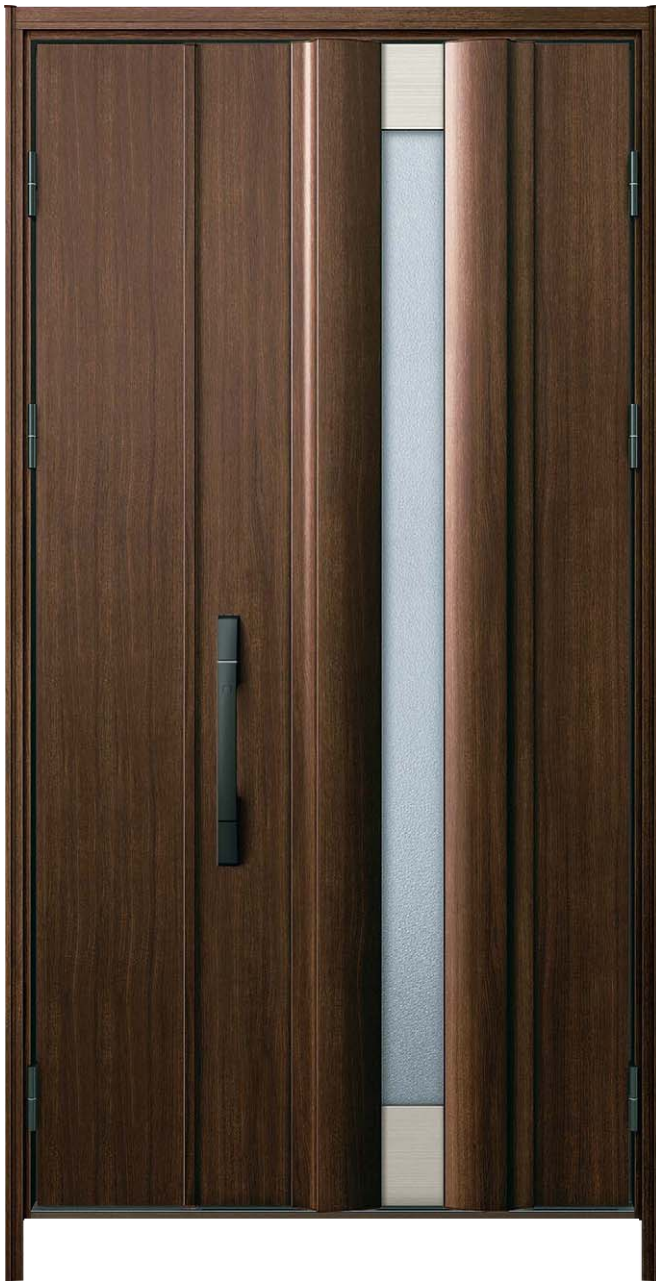

断熱
D2 D4

ヴェナート RD
S01

スマートコントロールキー電池式(6月発売予定)

立体感のあるモールの陰影が美しい
スタンダードなスリットデザイン

画像No.DBZ93856BHC

A

親子 D4仕様

枠寸法(mm):W=1,245 H=2,365

●表示価格は下記の仕様です。

[枠色]Z9:ショコラウォールナット

[パネル色]Z9:ショコラウォールナット

[子扉]01 [外額縁]小 [内額縁]小

画像はスマートコントロールキー(電池式)ピタットKeyです。

内観

画像No.DBZ93857BHC

A

■カラーバリエーション

Aタイプ [枠:木目柄 ドアパネル:木目柄]

YF:キャラメルチーク 画像No.DBYF3856AHC
Z9:ショコラウォールナット 画像No.DBZ93856AHC
W6:縋炭 画像No.DBW63856AHC

Cタイプ [枠:基本色 ドアパネル:基本色]

H2:プラチナステン 画像No.DBH23856AHC
B1:ブラウン 画像No.DBB13856AHC
B7:カームブラック 画像No.DBB73856AHC