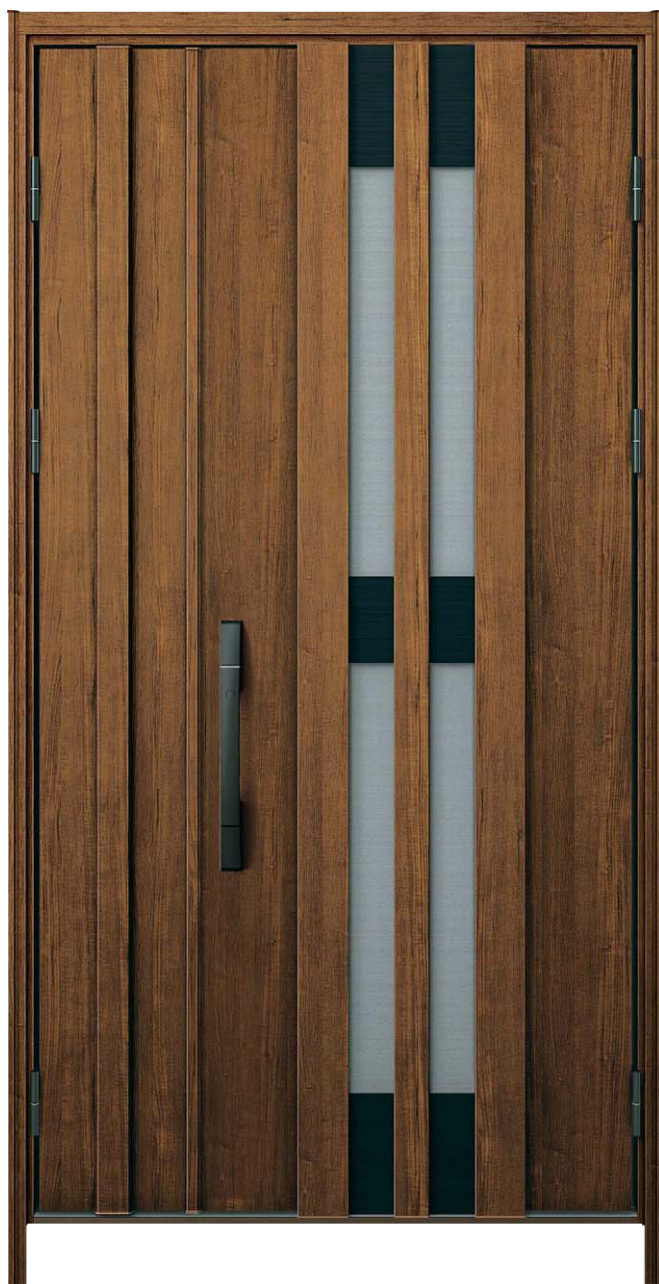

断熱
D3 D4
ヴェナート RD
S17

スマートコントロールキー電池式(6月発売予定)

2本のたてスリットで風の通りをデザインした
断熱通風ドア

画像No.DBYF3876BHC

A

親子 D4仕様

枠寸法(mm):W=1,245 H=2,365

スマートコントロールキー

[枠色] YF:キャラメルチーク

[パネル色] YF:キャラメルチーク

[子扉] 13 [外額縁] 小 [内額縁] 小

画像はスマートコントロールキー(電池式)ピタットKeyです。

内観

画像No.DBYF3877BHC

A

■カラーバリエーション

Aタイプ [枠:木目柄 ドアパネル:木目柄]

YF:キャラメルチーク
画像No.DBYF3876AHC

Z9:ショコラウォールナット
画像No.DBZ93876AHC

W6:濃炭
画像No.DBW63876AHC

Cタイプ [枠:基本色 ドアパネル:基本色]

H2:ブラチナステン
画像No.DBH23876AHC

B1:ブラウン
画像No.DBB13876AHC