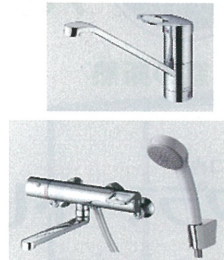

節湯水栓

省エネ住宅ポイント

3,000 ポイント

工事内容③

①や②と併せて以下の工事を行う場合はポイント加算

バリアフリー工事 (手すり・段差解消) (廊下幅などの拡張)

バリアフリー工事ポイント加算は上限60,000ポイント

浴室やトイレの手すり
洗面所の手すり
居室の手すり
廊下・階段の手すり
段差解消工事

施工内容に応じて加算
省エネ住宅ポイント

6,000 ポイント
加算

通路の幅を拡張する
出入り口の幅を拡張する

省エネ住宅ポイント

30,000 ポイント
加算

エコ住宅設備の設置

上記の内容②を1種
もしくは2種

省エネ住宅ポイント

3,000~
24,000 加算
ポイント

リフォーム瑕疵保険加入

省エネ住宅ポイント加算

11,000 ポイント

地震改修工事

省エネ住宅ポイント加算

150,000 ポイント

ニッポンの窓をよくしたい

MADO ショップ

京丹後峰山店

ご相談 お見積は 無料

0120-010-442

京都府京丹後市峰山町荒山270番地

大宏産業株式会社