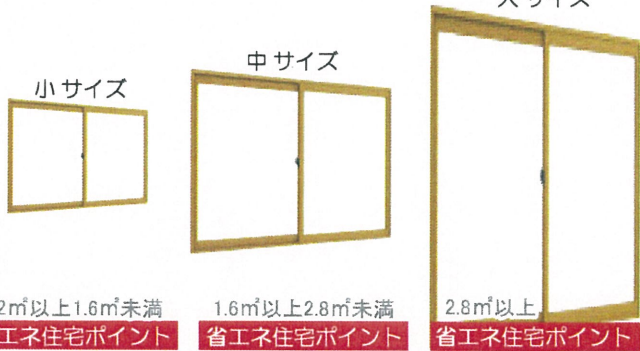

4月号
お得情報!

MADOショップ新聞 -4月号-

省エネ住宅ポイントがスタートしましたが...

多くの方からご質問がございましたので...
ご説明いたします!

質問① どのような制度なの?

→ 一定の省エネ性能を有するリフォームをすると、国からポイントがもらえます!

内窓の設置

0.2㎡以上1.6㎡未満 省エネ住宅ポイント **8,000 円**
 1.6㎡以上2.8㎡未満 省エネ住宅ポイント **14,000 円**
 2.8㎡以上 省エネ住宅ポイント **20,000 円**