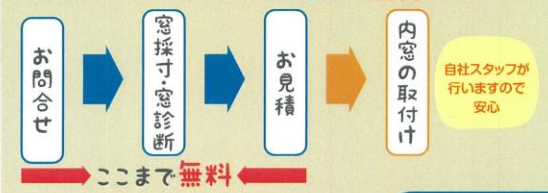

## 冬場の「さぶっ」をカンタン解決！ 1窓約60分で断熱できる！ YKK AP エコ内窓 プラマードU

今ある窓はそのまま！室内側に樹脂製の窓をつけて二重窓に。お手頃価格なのに、しっかり断熱、防音効果も抜群です。

### どうして「さぶっ」の解消ができるのか

- ① 空気層で断熱**  
今ある窓と新しく内側につける窓の間にできる空気層が熱を伝えにくくし、断熱効果を発揮します。
- ② 樹脂で断熱**  
プラマードUは樹脂製。樹脂はアルミの1000倍も熱を伝えにくい性質があり断熱効果を発揮します。
- ③ ガラスでさらに性能アップ**  
プラマードUは一枚ガラス・ペアガラスのほかLow-E複層ガラスなど高性能なガラスから選べます。

— 実際にあったお問い合わせ —  
内窓の良さは分かる気がするけど、窓が大きいと値段が高いんじゃないの？

— ご相談ください —  
かんたん工事です！  
「思っていたより安く済んだ」とお客様の声をいただいています！

MADOショップ京丹後峰山店におまかせ頂ければ、実際にご自宅までお伺いし、無料で窓寸法を測り見積り致します！効果があるか不安な方には窓診断も無料でお致します！！

さらに 今なら!! 国の補助金が最大30万円 受けられる場合があります！ 補助金の情報は裏面に→