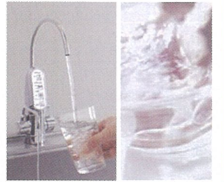

実演コーナー

アルカリ整水器実演!

Cleansui

簡単操作で使い分け!
アルカリ整水器の
使い方を詳しく実演!!

※写真はイメージです。

【会場のご案内】