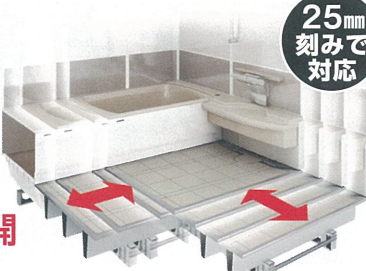

GOOD DESIGN

アクリル人造大理石製機能シンク

**家事らくシンク**

業界初 3層+ 人造大理石シンク

大人気の家事らくシンクが「エマージュ・リテラ」でも採用!!

## ホーロークリーンレンジフード VRAタイプ

インテリアなじみやすいスタイリッシュな薄形デザインで**新発売!!**  
ホーローだからできた、「いつも美しいレンジフード」です。

油汚れが付きやすい整流板も、サッとひと拭きでキレイに。

国内初!マグネット固定式。カンタンに開閉できます。

整流板を開けるとファンが自動停止。安全な開閉検知制御付

スピードを抑えてゆっくり開く、ソフトオープン機能を採用。

## ぴったりサイズシステムバス

タカラだけが実現する技術! 浴室スペースに合わせて、システムバスの大きさをサイズオーダーできます。

最大**1,300**通りのサイズ展開

**キレイが続く**  
サッと流すだけの圧倒的な清濁性。ホーローだからお手入れ簡単「家事らく仕様」。

**温かさが続く**  
壁・床・天井からぬくもりを逃がさないよう、浴室全体を保温材で包み込み、温かさを長く保ちます。

**安心が続く**  
浴室を支える「フレーム梁台」と、頑丈な壁パネルの「金具固定」で、震度6相当の力に耐える構造を実現。