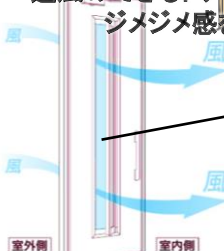

暑中お見舞い申し上げます

暑さ厳しい折 ご自愛なさいますようお祈り申し上げます

玄関を1日でリフォーム

かんたん **ドアリモ**

通風のできるドアは
ジメジメ感を解消します

たった1日!

多彩なデザインとカラー
35のデザイン9カラー

風が入るドア

内観

リモコン

リモコンで楽々の操作

BEFORE

カベの工事不要

AFTER

MADOショップ 京丹後峰山店の施工事例

リフォームの情報が満載 **MADO** 京丹後峰山店 で検索!