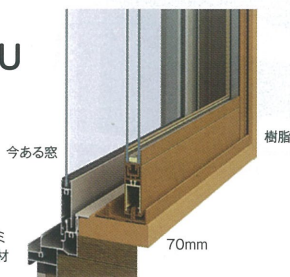

YKK AP

エコ内窓 プラマードU

今ある窓の内側に、かんたんリフォームで快適な暮らしを。

今ある窓

樹脂

アルミ補強材

70mm

CORONA

新電力の時代、給湯の選択はエコキュートです。
大気熱+夜間電力を使って給湯はもっとエコに、もっと豊かに。

2016
プレミアムエコキュート
一年間給湯保温効率4.0
業界No.1

HEMS対応

HEMS対応

台所リモコン

浴室リモコン

Rinnai

世界初!ハイブリッド給湯システム「エコワン」

クルマだけじゃない、給湯もハイブリッドな時代へ。

家事の時短 を考えませんか?

家事をラクにする一歩です。
ご家庭に衣類乾燥機のある暮らしがオススメです。

乾太くん

ECO ONE

ECO ONE