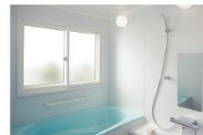

ポイント制度
スタート前に

お試し
リフォーム
してみませんか?

かんたん **マドリモ**
内窓 プラマードU

YKK **ap**

最新の窓や玄関なら
寒さ、結露、騒音も軽減!

寒い水まわりの窓を
リフォームすれば
ヒートショックも
解決できる!

かんたん **マドリモ**
内窓 プラマードU

今すぐお得