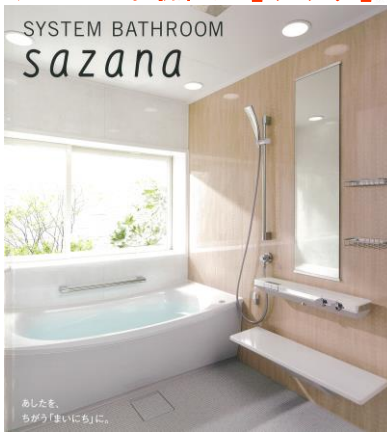

システムバスの断熱仕様は
現在ではあたりまえ..
じゃあ 窓は?
窓も断熱窓があたりまえ!

TOTOシステムバスと断熱窓で快適! 1台4役の強い味方

2016から さらに進化したシステムバス
テレビCMでお馴染みの【サザナ】魔法のバス浴槽 (JIS高断熱浴槽準拠)

システムバスは
TOTOが最初に発売しました!

思わず足を
すずめたくなるわらかさ。
93%