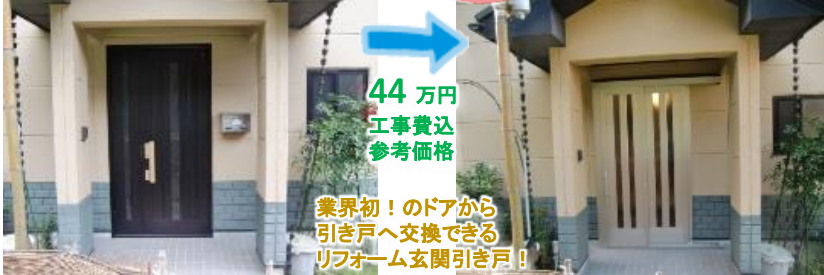

ドアから引き戸 交換玄関リフォームの 施工事例

工事は1日～2日間
久美浜町S様邸

BEFORE

ドアから
引き戸へ交換！

AFTER

44万円
工事費込
参考価格

業界初の！のドアから
引き戸へ交換できる
リフォーム玄関引き戸！

ドアリモ
アウトセット玄関引戸

ドアからドア 交換玄関リフォームの 施工事例

工事は1日～2日間
網野町S様邸

BEFORE

ドアから
ドアへ交換！

AFTER