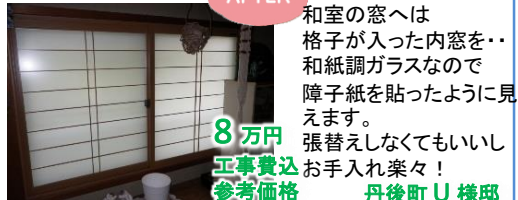

高断熱ガラス入り！  
日射熱を59%カットします

和室に内窓を取付

AFTER

8万円  
工事費込  
参考価格

和室の窓へは  
格子が入った内窓を・・・  
和紙調ガラスなので  
障子紙を貼ったように見  
えます。  
張替えしなくてもいいし  
お手入れ楽々！  
丹後町U様邸